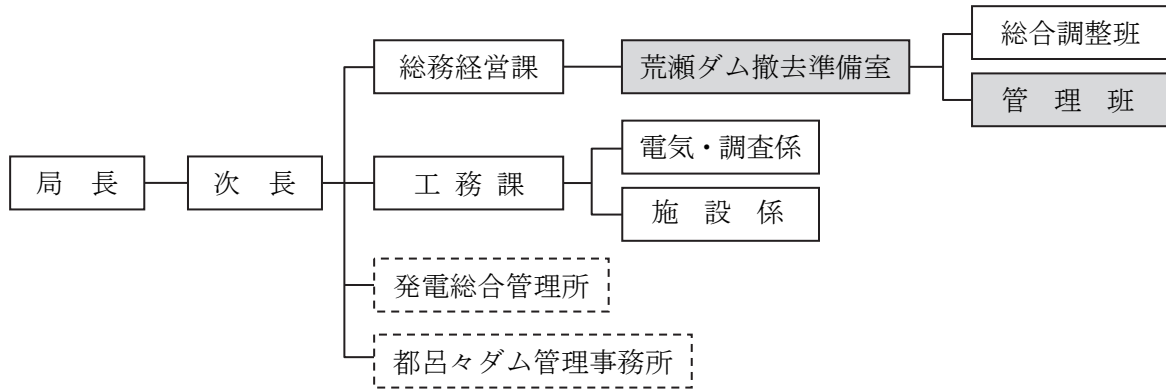

(熊本県企業局：平成 24 年度)