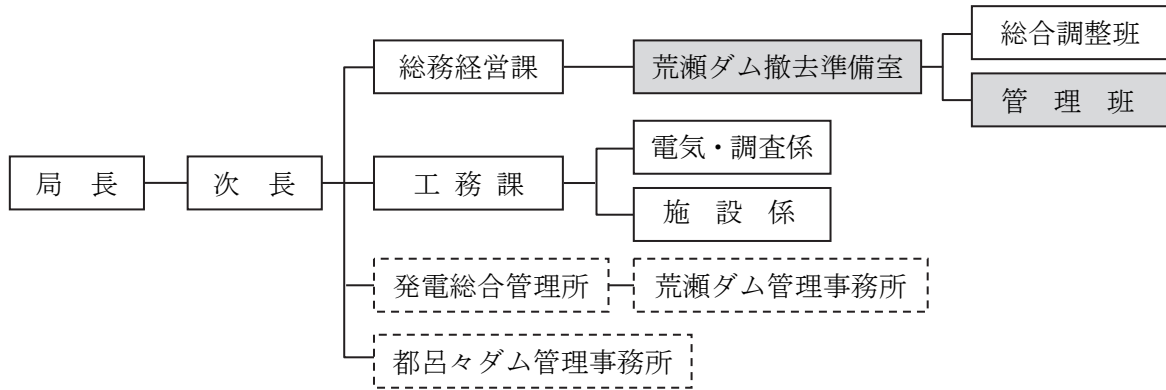

(熊本県企業局：平成 22 年度～平成 23 年度)