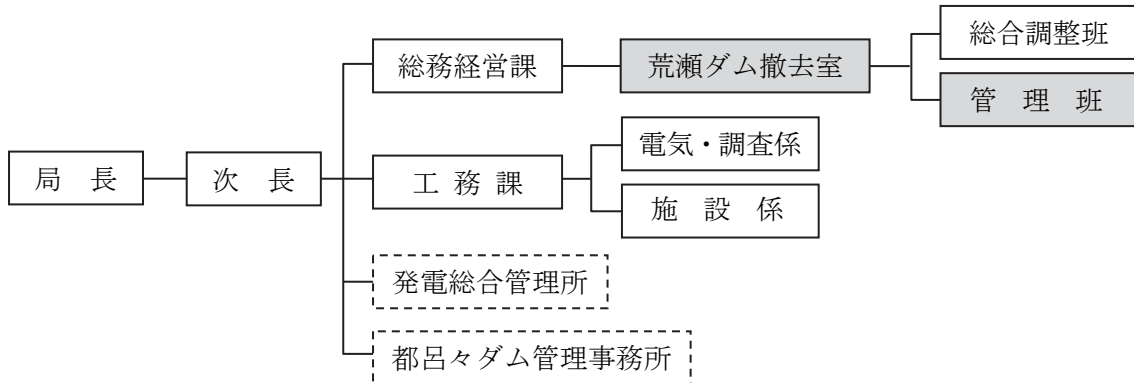

(熊本県企業局：平成 25 年度～平成 29 年度)