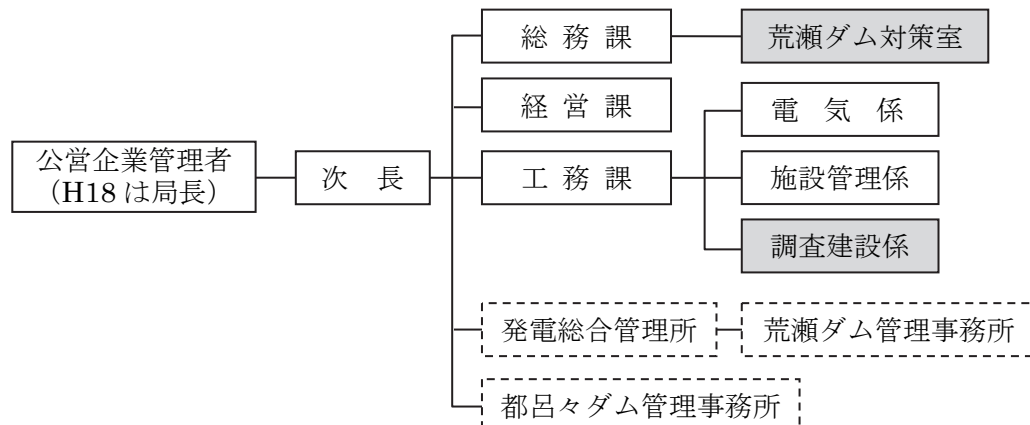

(熊本県企業局：平成 17 年度～平成 18 年度)