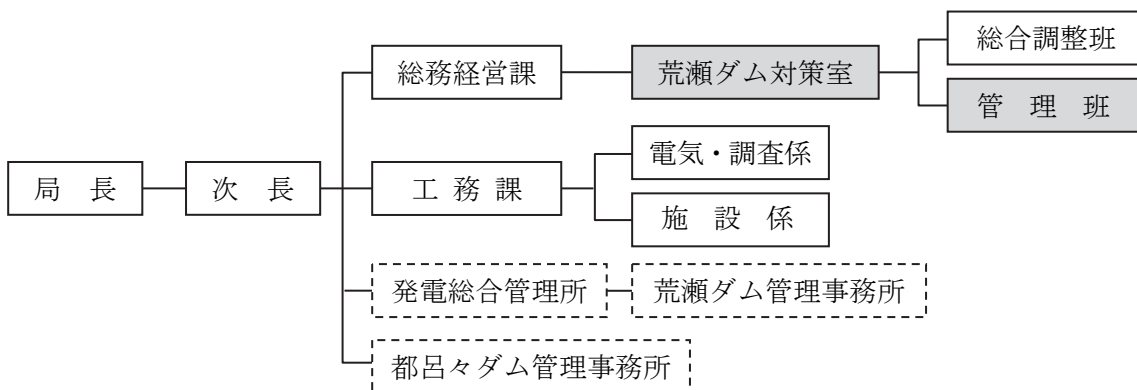

(熊本県企業局：平成 21 年度)