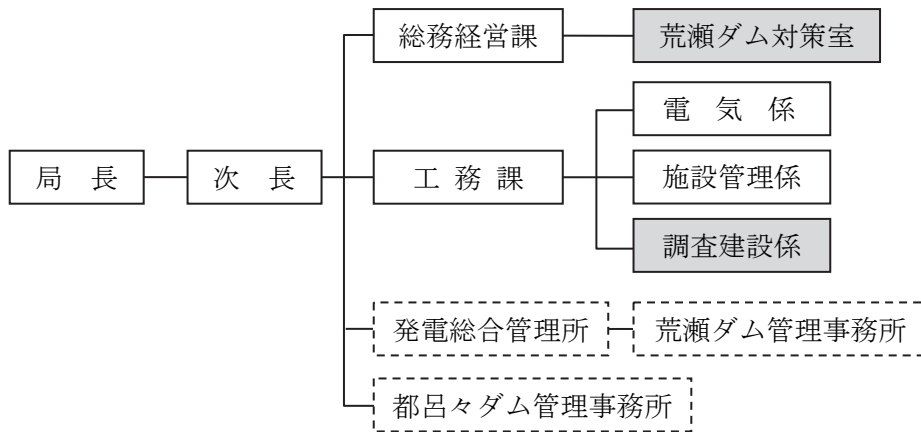

(熊本県企業局：平成 19 年度)