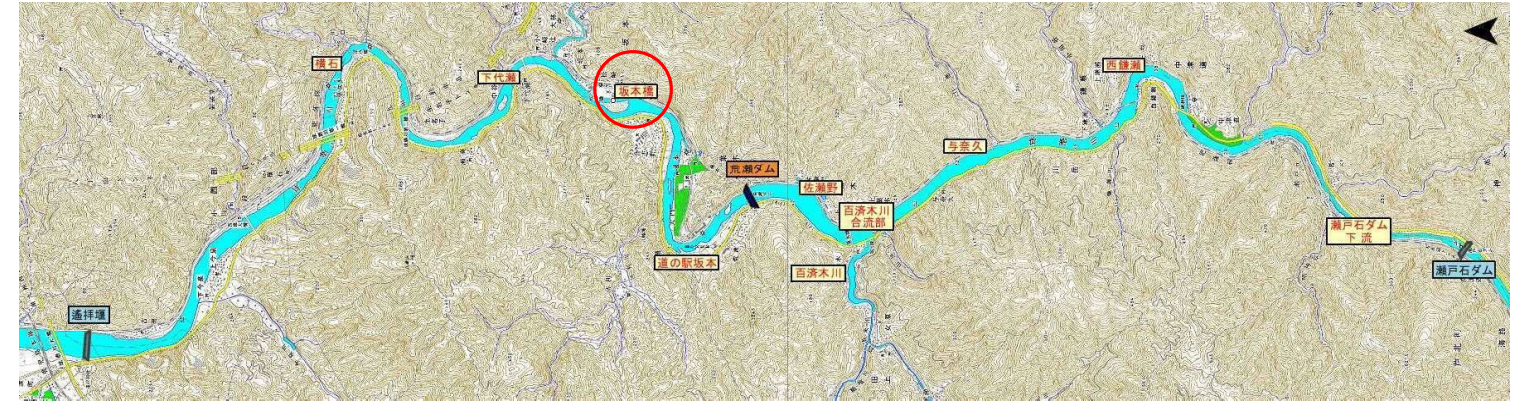

2013年04月25日 撮影

横石

撮影地点 (八代市坂本町西部は)

2006年08月07日 撮影

2010年09月01日 撮影

2011年08月05日 撮影

2012年06月13日 撮影

2012年11月27日 撮影

2012年12月26日 撮影

2013年01月19日 撮影

2013年02月25日 撮影

2013年03月19日 撮影

2013年04月25日 撮影

下代瀬

撮影地点 (八代市坂本町中谷ろ)

2006年08月07日 撮影