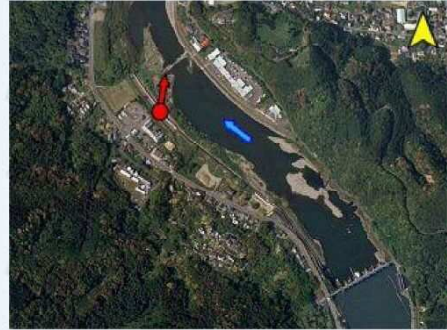

2013年01月19日 撮影

2013年02月25日 撮影

2013年03月19日 撮影

2013年04月25日 撮影

道の駅 坂本

撮影地点 (八代市坂本町荒瀬)

2006年08月07日 撮影

2010年09月01日 撮影