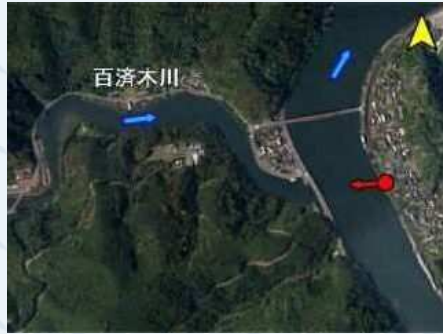

百済木川 合流部(その2)

撮影地点 (八代市坂本町葉木)

2004年02月06日 撮影

2005年02月07日 撮影