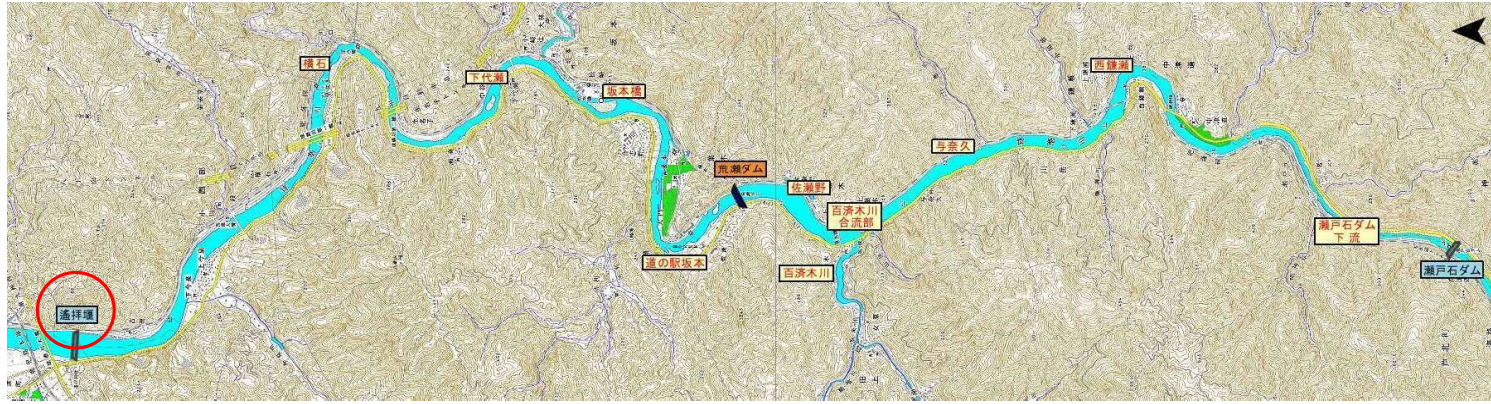

遙拝堰

道ノ駅坂本

百済木川

百済木川合流部 1

百済木川合流部 2

瀬戸石ダム下流

遙拝堰

撮影地点 (八代市坂本町西部い)

2013年04月25日 撮影

横石

撮影地点 (八代市坂本町西部は)

2006年08月07日 撮影

2010年09月01日 撮影

2011年08月05日 撮影

2012年06月13日 撮影

2012年11月27日 撮影