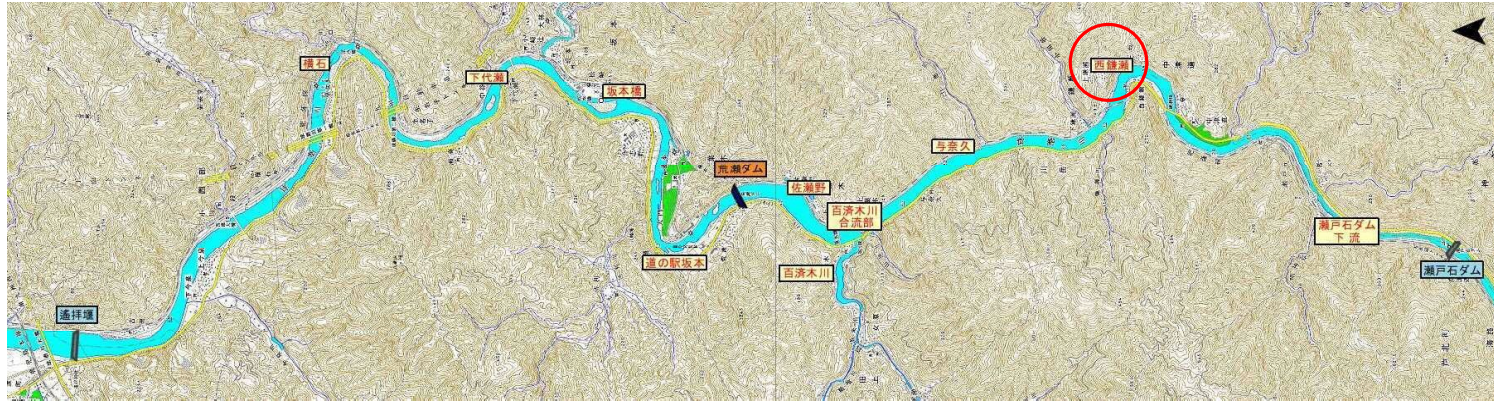

2013年02月25日 撮影

2013年03月19日 撮影

2013年04月25日 撮影

与奈久

撮影地点 (八代市坂本町葉木)

2010年08月06日 撮影

下与奈久バス停対岸から撮影 (右が荒瀬ダム側)

2012年06月06日 撮影

下与奈久バス停対岸から撮影 (右が荒瀬ダム側)

2012年11月27日 撮影

2012年12月26日 撮影

2013年01月19日 撮影

2013年02月25日 撮影

2013年03月19日 撮影

2013年04月25日 撮影

瀬戸石ダム 下流

撮影地点 (八代市坂本町川嶽)

2010年09月01日 撮影

国道側から撮影(左が瀬戸石ダム)

2011年08月01日 撮影

国道側から撮影(左が瀬戸石ダム)

2012年11月27日 撮影

2012年12月26日 撮影

2013年01月19日 撮影