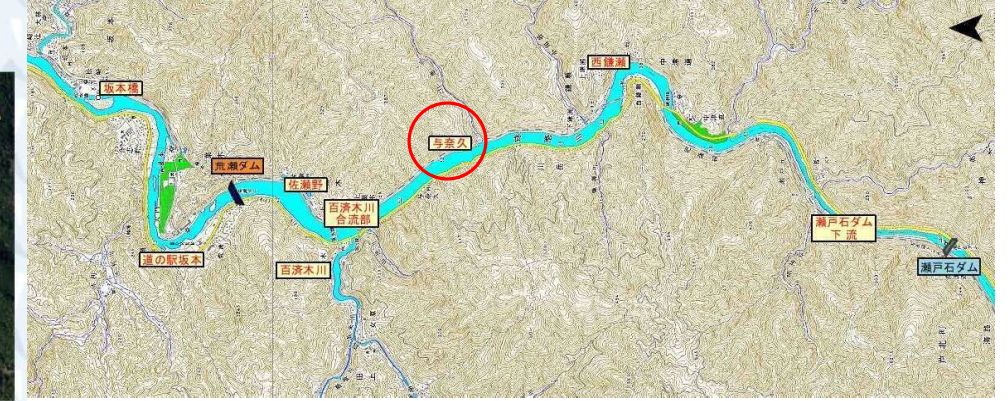

2013年02月25日 撮影

2013年03月19日 撮影

2013年04月25日 撮影

与奈久

撮影地点 (八代市坂本町葉木)

2010年08月06日 撮影

下与奈久バス停対岸から撮影 (右が荒瀬ダム側)

2012年06月06日 撮影

下与奈久バス停対岸から撮影 (右が荒瀬ダム側)

2012年11月27日 撮影

2012年12月26日 撮影

2013年01月19日 撮影

2013年02月25日 撮影

2013年03月19日 撮影

2013年04月25日 撮影

瀬戸石ダム 下流

撮影地点 (八代市坂本町川嶽)

2010年09月01日 撮影

国道側から撮影(左が瀬戸石ダム)

2011年08月01日 撮影

国道側から撮影(左が瀬戸石ダム)

2012年11月27日 撮影

2012年12月26日 撮影

2013年01月19日 撮影