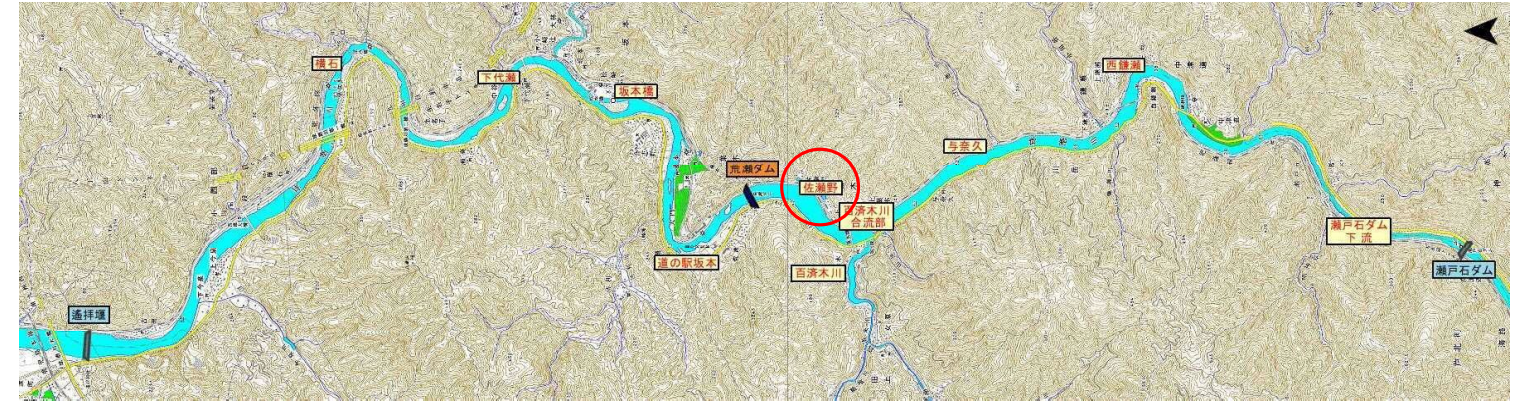

2013年01月19日 撮影

2013年02月25日 撮影

2013年03月19日 撮影

2013年04月25日 撮影

道の駅 坂本

撮影地点 (八代市坂本町荒瀬)

2006年08月07日 撮影

2010年09月01日 撮影