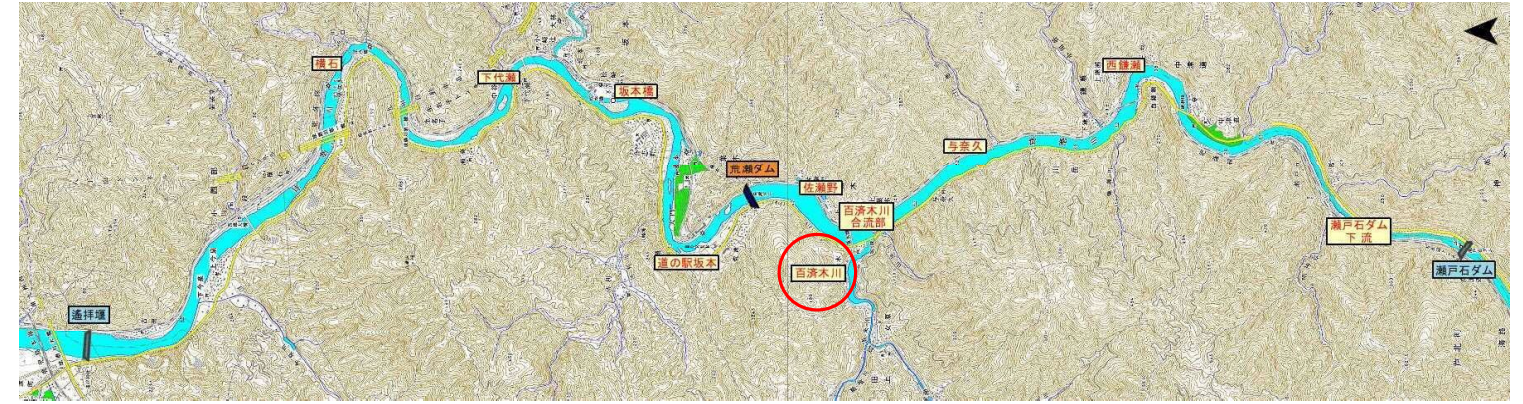

佐瀬野

撮影地点 (八代市坂本町葉木)

2010年08月06日 撮影

2011年08月01日 撮影

2012年06月06日 撮影

2012年11月27日 撮影

2012年12月26日 撮影

2013年01月19日 撮影

2013年02月25日 撮影

2013年03月19日 撮影

2013年04月25日 撮影

百済木川 合流部(その1)

撮影地点 (八代市坂本町川嶽)

2009年02月24日 撮影

2010年06月14日 撮影

2010年08月06日 撮影