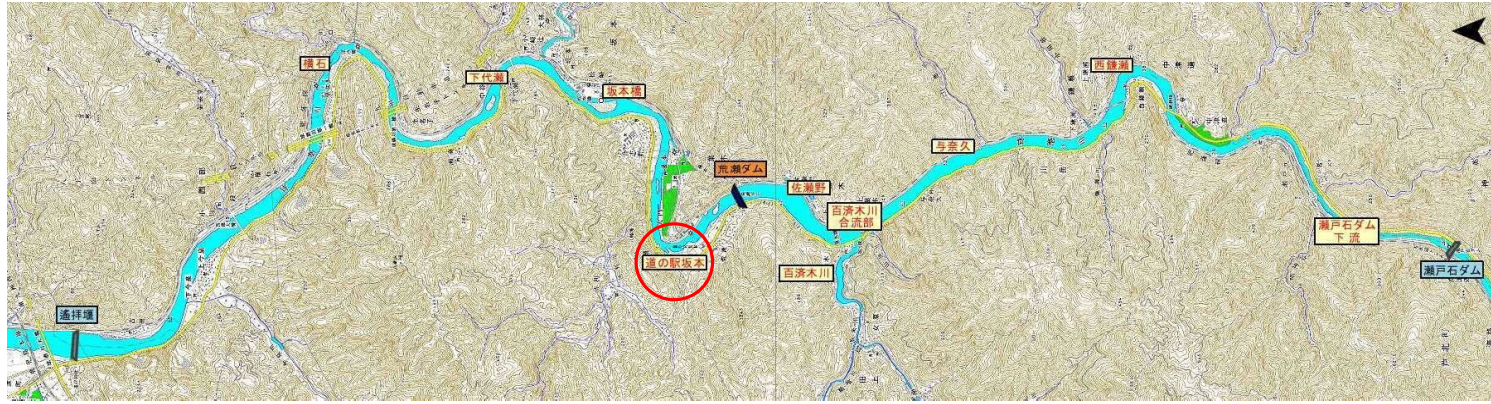

2013年01月19日 撮影

2013年02月25日 撮影

2013年03月19日 撮影

2013年04月25日 撮影

道の駅 坂本

撮影地点 (八代市坂本町荒瀬)

2006年08月07日 撮影

2010年09月01日 撮影