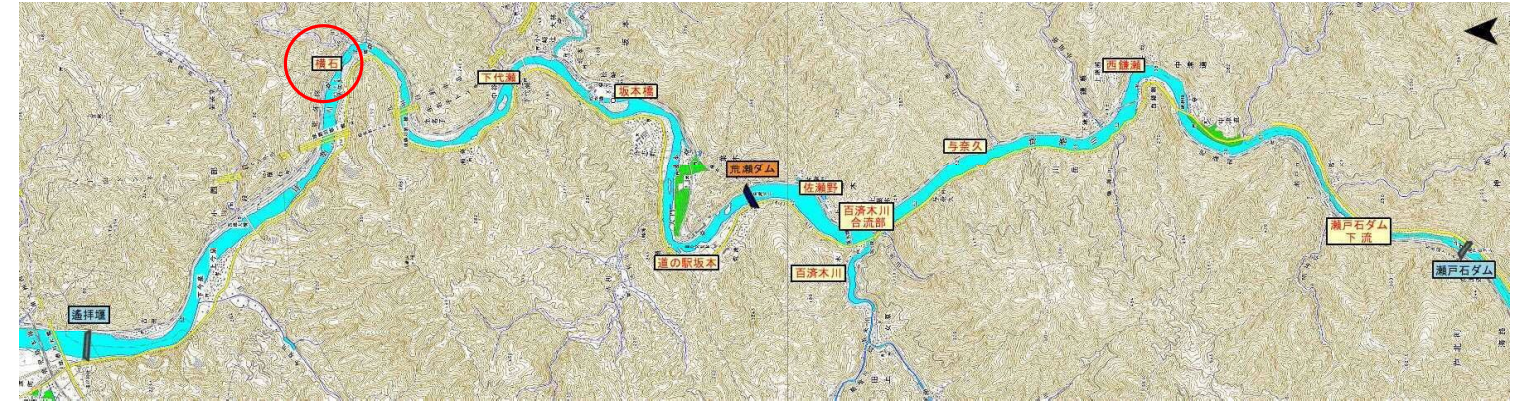

遙拝堰

道ノ駅坂本

百済木川

百済木川合流部 1

百済木川合流部 2

瀬戸石ダム下流

遙拝堰

撮影地点 (八代市坂本町西部い)

2013年04月25日 撮影

横石

撮影地点 (八代市坂本町西部は)

2006年08月07日 撮影

2010年09月01日 撮影

2011年08月05日 撮影

2012年06月13日 撮影

2012年11月27日 撮影