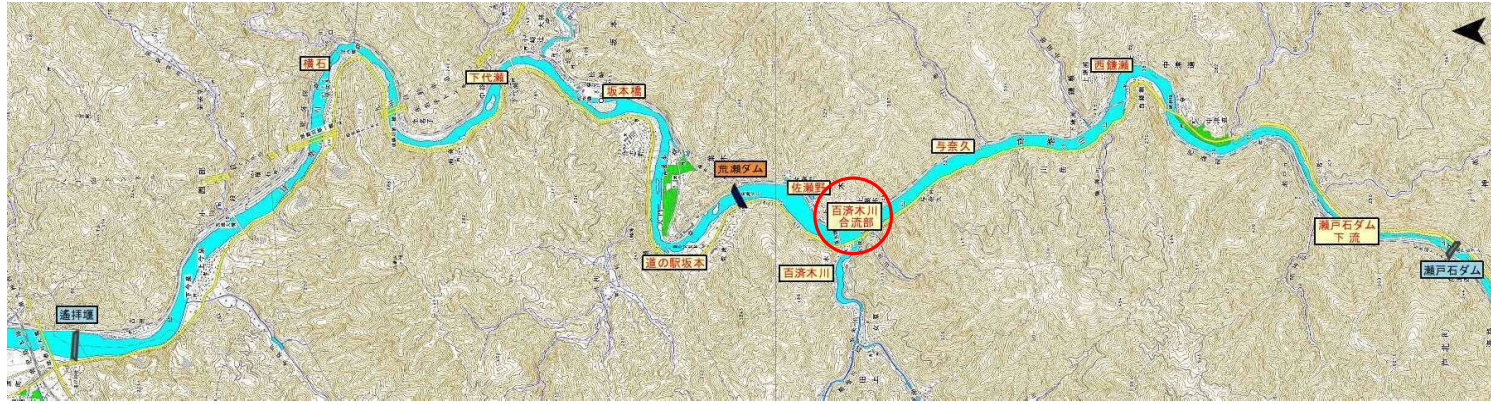

佐瀬野

撮影地点 (八代市坂本町葉木)

2010年08月06日 撮影

2011年08月01日 撮影

2012年06月06日 撮影

2012年11月27日 撮影

2012年12月26日 撮影

2013年01月19日 撮影

2013年02月25日 撮影

2013年03月19日 撮影

2013年04月25日 撮影

百済木川 合流部(その1)

撮影地点 (八代市坂本町川嶽)

2009年02月24日 撮影

2010年06月14日 撮影

2010年08月06日 撮影